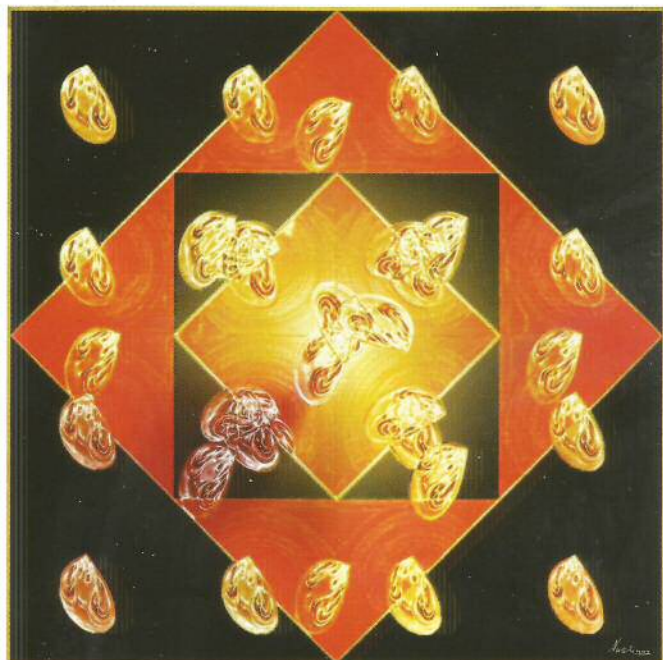

Annuario d'Arte Contemporanea

Artisti

a cura di Vittorio Sgarbi

Maria Catena Di Pasqua "Nuccia Di Pasqua"

Geometrico-informale
elaborazione digitale libera - free digital elaboration

Nuccia di Pasqua è una libera disegnatrice e traduttrice, residente a Basilea. Dopo aver conseguito la maturità linguistica, ha studiato diversi anni Latinistica e Anglistica presso l'Università di Basilea. È un'artista autodidatta. Le sue opere sono esposte sul suo atelier virtuale Cercando di disegnare Caravaggio (dove potrete anche conoscerla meglio). Florence Biennale 2011 è stata la sua prima esposizione. Altre esposizioni: Small Wonders presso Linea Spazio Arte Contemporanea, Firenze (2013). 1^a Biennale della Creatività, Verona (febbraio 2014).

Domenica Di Stefano

Artista
scultura in terracotta, cm 35x60, h. cm 45

Nata in Abruzzo, si è trasferita giovanissima a Firenze dove ha frequentato gli studi fino alla laurea in Biologia. Da molti anni si dedica all'arte nelle più diverse forme, ma è nella scultura che ha trovato la sua più completa realizzazione soprattutto dopo aver frequentato lo studio dell'artista A. Ciardi Duprè. Ha partecipato a numerose collettive, ha allestito una sua mostra personale presso il Gruppo Donatello di Firenze ed ha partecipato alla biennale della Creatività di Verona. Con la scultura affronta tematiche sacre, ritratti, soggetti non realistici e simbolici. Spesso dalla sua arte riaffiorano ricordi dell'infanzia con paesaggi che evocano il suo vissuto. Il sentimento ed il ricordo si fondono in figure che sublimano l'amore di coppia nella maternità, nel suo fluire del tempo e nei volti di persone care conosciute, come la scultura "Artista" che è il ritratto giovanile della scultrice A. Ciardi Duprè.