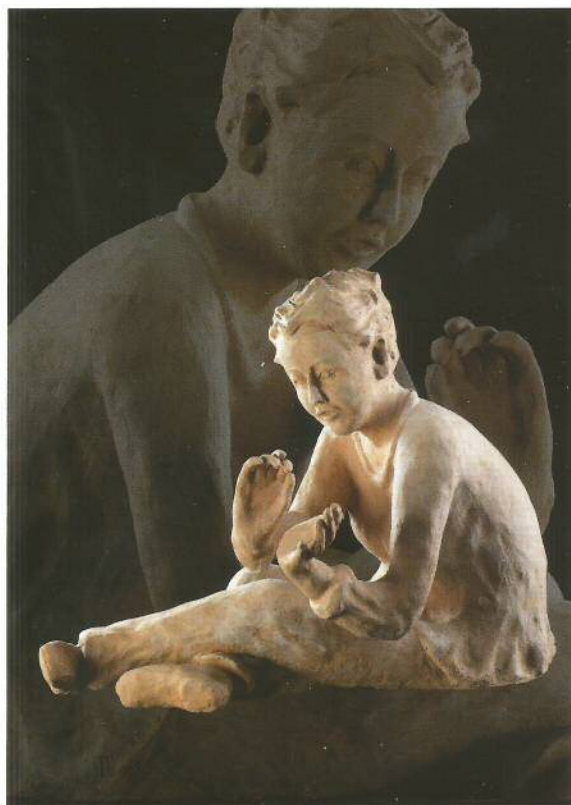

Annuario d'Arte Contemporanea

Artisti

a cura di Vittorio Sgarbi

Maria Catena Di Pasqua "Nuccia Di Pasqua"

Geometrico-informale
elaborazione digitale libera - free digital elaboration

Nuccia di Pasqua è una libera disegnatrice e traduttrice, residente a Basilea. Dopo aver conseguito la maturità linguistica, ha studiato diversi anni Latinistica e Anglistica presso l'Università di Basilea. È un'artista autodidatta. Le sue opere sono esposte sul suo atelier virtuale Cercando di disegnare Caravaggio (dove potrete anche conoscerla meglio). Florence Biennale 2011 è stata la sua prima esposizione. Altre esposizioni: Small Wonders presso Linea Spazio Arte Contemporanea, Firenze (2013). 1^a Biennale della Creatività, Verona (febbraio 2014).

Domenica Di Stefano

Artista
scultura in terracotta, cm 35x60, h. cm 45

Nata in Abruzzo, si è trasferita giovanissima a Firenze dove ha frequentato gli studi fino alla laurea in Biologia. Da molti anni si dedica all'arte nelle più diverse forme, ma è nella scultura che ha trovato la sua più completa realizzazione soprattutto dopo aver frequentato lo studio dell'artista A. Ciardi Duprè. Ha partecipato a numerose collettive, ha allestito una sua mostra personale presso il Gruppo Donatello di Firenze ed ha partecipato alla biennale della Creatività di Verona. Con la scultura affronta tematiche sacre, ritratti, soggetti non realistici e simbolici. Spesso dalla sua arte riaffiorano ricordi dell'infanzia con paesaggi che evocano il suo vissuto. Il sentimento ed il ricordo si fondono in figure che sublimano l'amore di coppia nella maternità, nel suo fluire del tempo e nei volti di persone care conosciute, come la scultura "Artista" che è il ritratto giovanile della scultrice A. Ciardi Duprè.